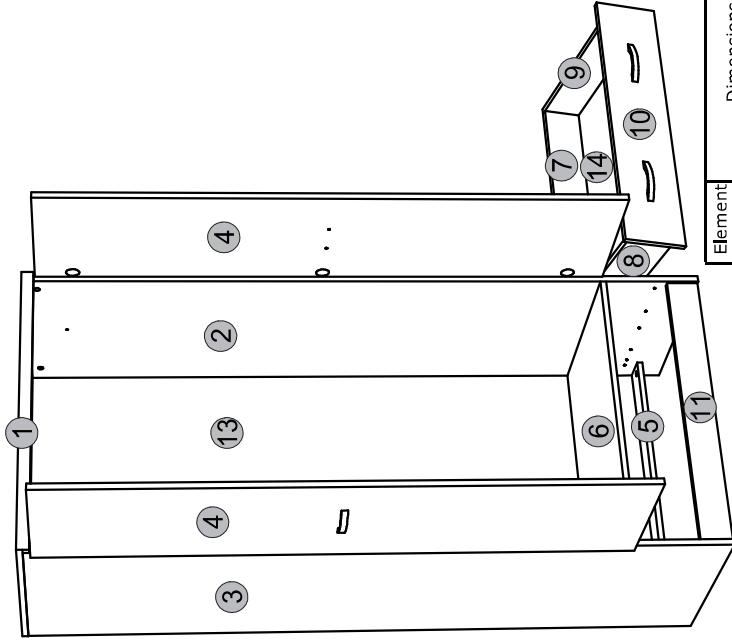

# Instalation manual

TOP-MIX: SZF\_2D1S\_80

Element symbol	Dimensions			Code	Package
	800	16/32	1		
1	800	16/32	1	T-212	2/2
2	1814	550	16	T-121	1/1
3	1814	550	16	T-122	1/1
4	1531	396	16	T-010	1/1
5	766	80	16	T-407	2/2
6	766	550	16	T-321	2/2
7	709	130	16	T-515	1/1
8	500	130	16	T-516	1/1
9	500	130	16	T-517	1/1
10	794	180	16	T-014	2/2
11	766	85	16	T-412	2/2
12	484	60	16	T-411	1/1
13	1761	395	3	T-611	1/1
14	725	500	3	T-612	2/2