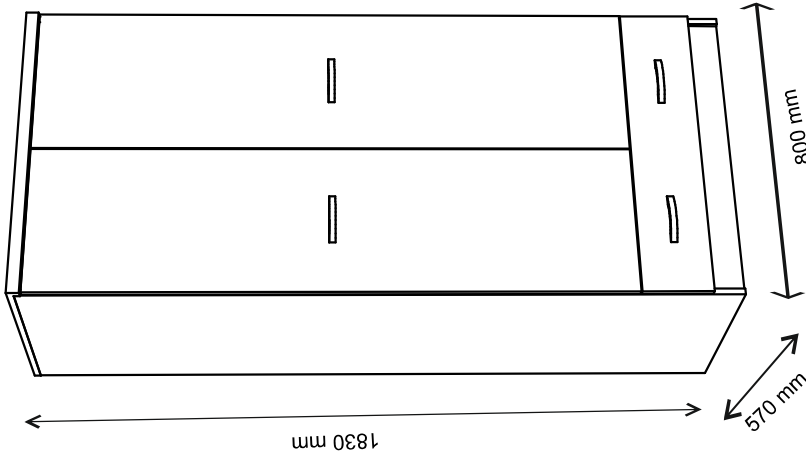

# Instalation manual

TOP-MIX: SZF\_2D1S\_80

Element symbol	Dimensions			Code	Package
	800	16/32	1		
1	800	16/32	1	T-212	2/2
2	1814	550	16	T-121	1/1
3	1814	550	16	T-122	1/1
4	1531	396	16	T-010	1/1
5	766	80	16	T-407	2/2
6	766	550	16	T-321	2/2
7	709	130	16	T-515	1/1
8	500	130	16	T-516	1/1
9	500	130	16	T-517	1/1
10	794	180	16	T-014	2/2
11	766	85	16	T-412	2/2
12	484	60	16	T-411	1/1
13	1761	395	3	T-611	1/1
14	725	500	3	T-612	2/2