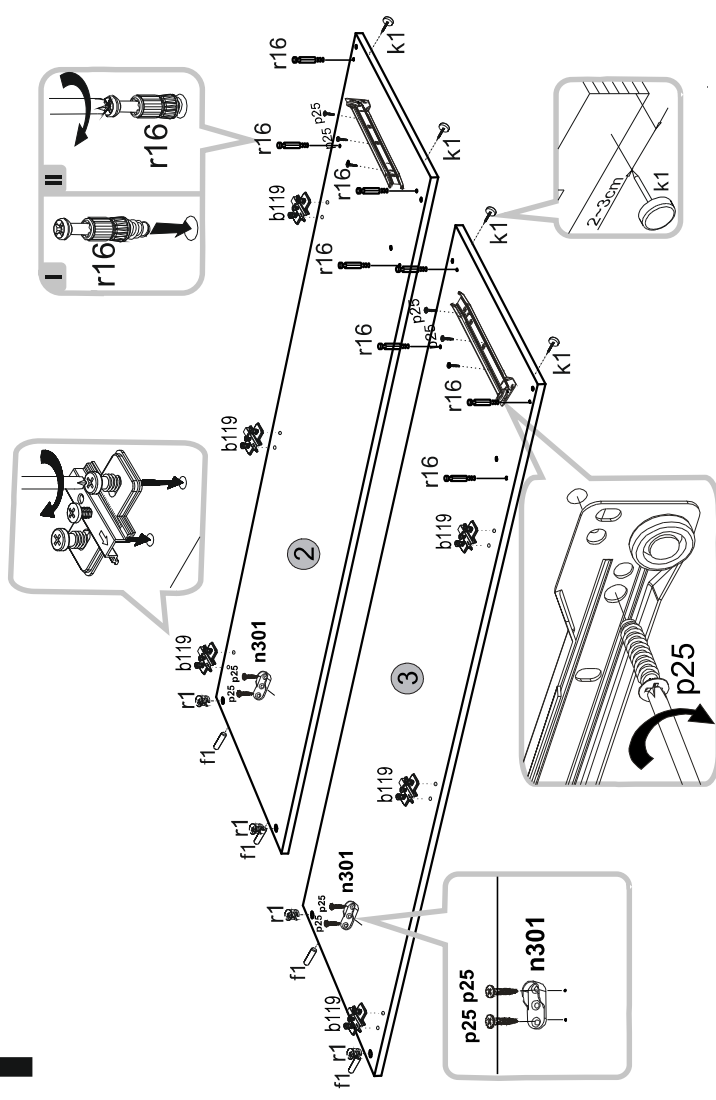

# Instalation manual

TOP-MIX: SZF\_2D1S\_80

Element symbol	Dimensions			Code	Package
	800	16/32	1		
1	800	16/32	1	T-212	2/2
2	1814	550	16	T-121	1/1
3	1814	550	16	T-122	1/1
4	1531	396	16	T-010	1/1
5	766	80	16	T-407	2/2
6	766	550	16	T-321	2/2
7	709	130	16	T-515	1/1
8	500	130	16	T-516	1/1
9	500	130	16	T-517	1/1
10	794	180	16	T-014	2/2
11	766	85	16	T-412	2/2
12	484	60	16	T-411	1/1
13	1761	395	3	T-611	1/1
14	725	500	3	T-612	2/2

3

4

1

2

5

6