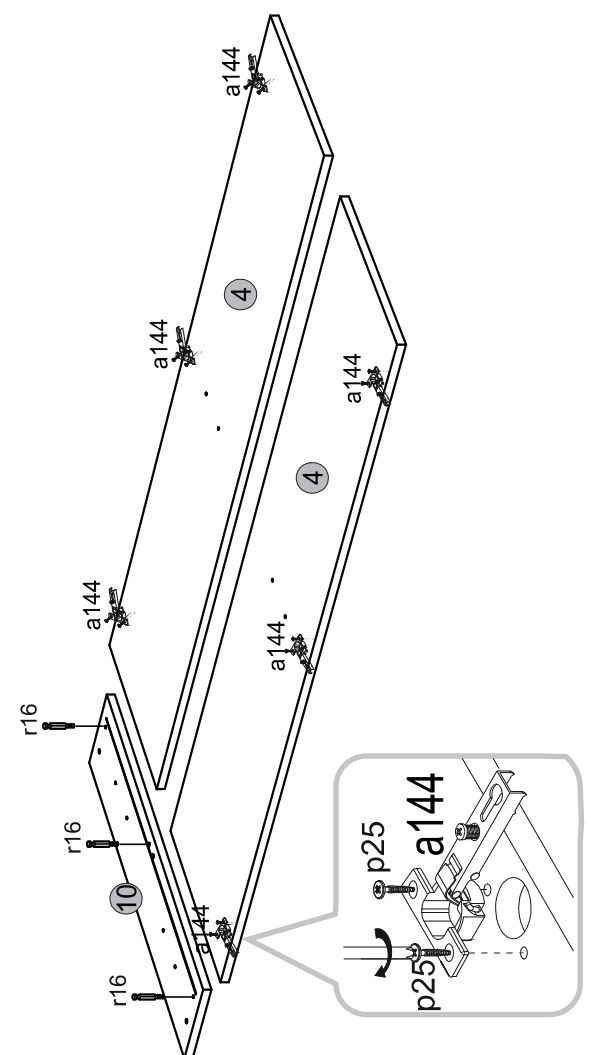

# Instalation manual

TOP-MIX: SZF\_2D1S\_80

Element symbol	Dimensions			Code	Package
	800	16/32	1		
1	800	16/32	1	T-212	2/2
2	1814	550	16	T-121	1/1
3	1814	550	16	T-122	1/1
4	1531	396	16	T-010	1/1
5	766	80	16	T-407	2/2
6	766	550	16	T-321	2/2
7	709	130	16	T-515	1/1
8	500	130	16	T-516	1/1
9	500	130	16	T-517	1/1
10	794	180	16	T-014	2/2
11	766	85	16	T-412	2/2
12	484	60	16	T-411	1/1
13	1761	395	3	T-611	1/1
14	725	500	3	T-612	2/2

3

4

1

2

5

6