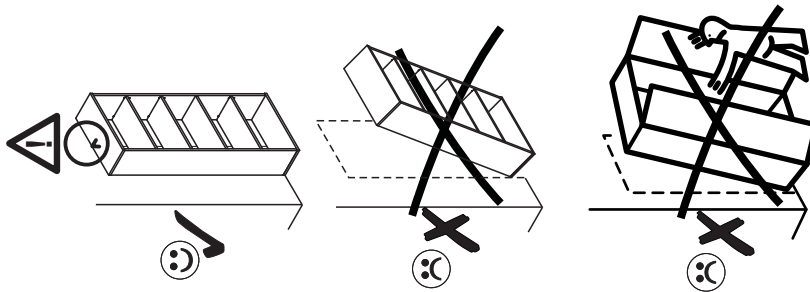

# Instalation manual

TOP-MIX: SZF\_2D1S\_80

Element symbol	Dimensions			Code	Package
	800	16/32	1		
1	800	16/32	1	T-212	2/2
2	1814	550	16	T-121	1/1
3	1814	550	16	T-122	1/1
4	1531	396	16	T-010	1/1
5	766	80	16	T-407	2/2
6	766	550	16	T-321	2/2
7	709	130	16	T-515	1/1
8	500	130	16	T-516	1/1
9	500	130	16	T-517	1/1
10	794	180	16	T-014	2/2
11	766	85	16	T-412	2/2
12	484	60	16	T-411	1/1
13	1761	395	3	T-611	1/1
14	725	500	3	T-612	2/2