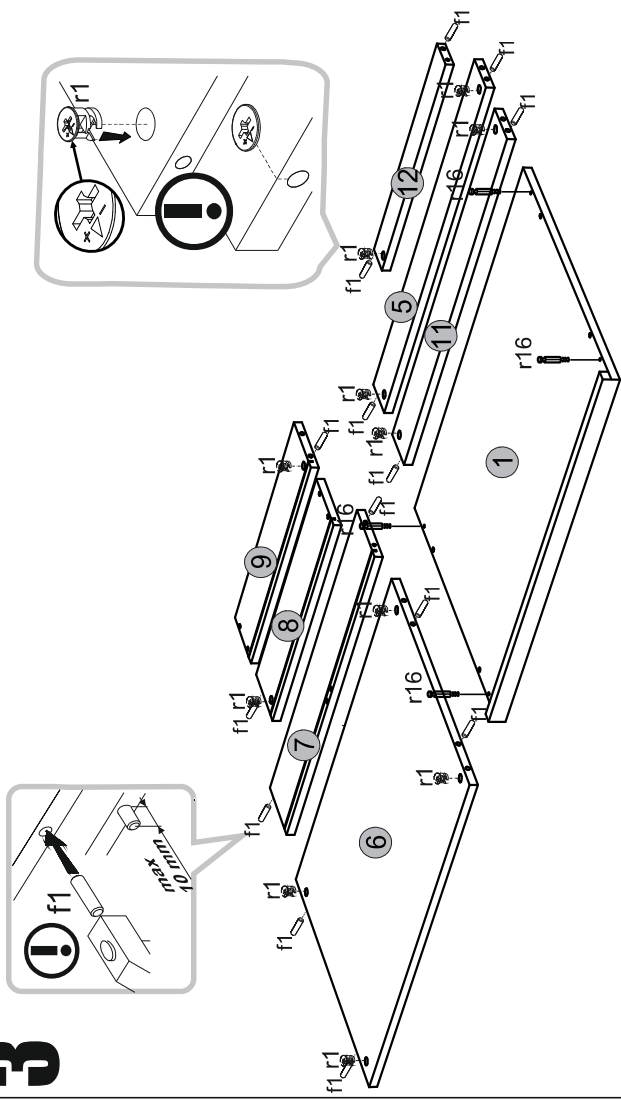

# Instalation manual

TOP-MIX: SZF\_2D1S\_80

Element symbol	Dimensions			Code	Package
	800	16/32	1		
1	800	16/32	1	T-212	2/2
2	1814	550	16	T-121	1/1
3	1814	550	16	T-122	1/1
4	1531	396	16	T-010	1/1
5	766	80	16	T-407	2/2
6	766	550	16	T-321	2/2
7	709	130	16	T-515	1/1
8	500	130	16	T-516	1/1
9	500	130	16	T-517	1/1
10	794	180	16	T-014	2/2
11	766	85	16	T-412	2/2
12	484	60	16	T-411	1/1
13	1761	395	3	T-611	1/1
14	725	500	3	T-612	2/2

3

4

1

2

5

6