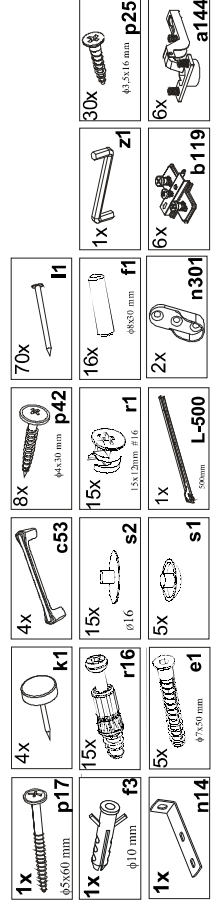

# Instalation manual

TOP-MIX: SZF\_2D1S\_80

Element symbol	Dimensions			Code	Package
	800	16/32	1		
1	800	16/32	1	T-212	2/2
2	1814	550	16	T-121	1/1
3	1814	550	16	T-122	1/1
4	1531	396	16	T-010	1/1
5	766	80	16	T-407	2/2
6	766	550	16	T-321	2/2
7	709	130	16	T-515	1/1
8	500	130	16	T-516	1/1
9	500	130	16	T-517	1/1
10	794	180	16	T-014	2/2
11	766	85	16	T-412	2/2
12	484	60	16	T-411	1/1
13	1761	395	3	T-611	1/1
14	725	500	3	T-612	2/2

3

4

1

2

5

6